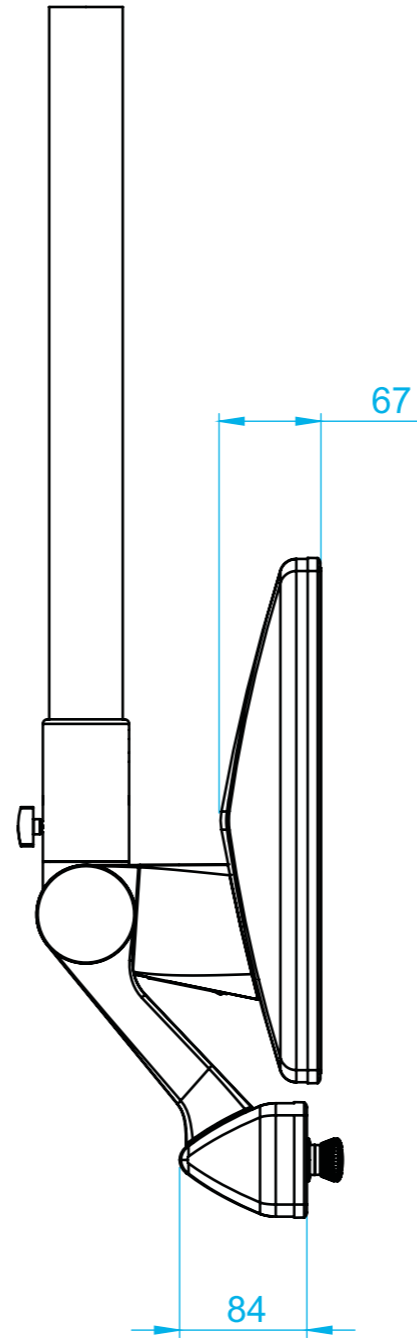

Copyright © ads-tec GmbH, Leinfelden-Echterdingen, Germany, 2009

MMD8024

adstec

Texte, Bilder, Grafiken sowie Layout dieser Seiten unterliegen deutschem und weltweitem Urheberrecht. Unerlaubte Verwendung, Reproduktion oder Weitergabe einzelner Inhalte oder kompletter Seiten werden sowohl straf- als auch zivilrechtlich verfolgt.
 The texts, pictures, graphics and the layout of this website is liable to the german and worldwide copyright. Unpermitted use, reproduction or distribution of particular contents or entire pages is prosecuted criminally and by civil law.