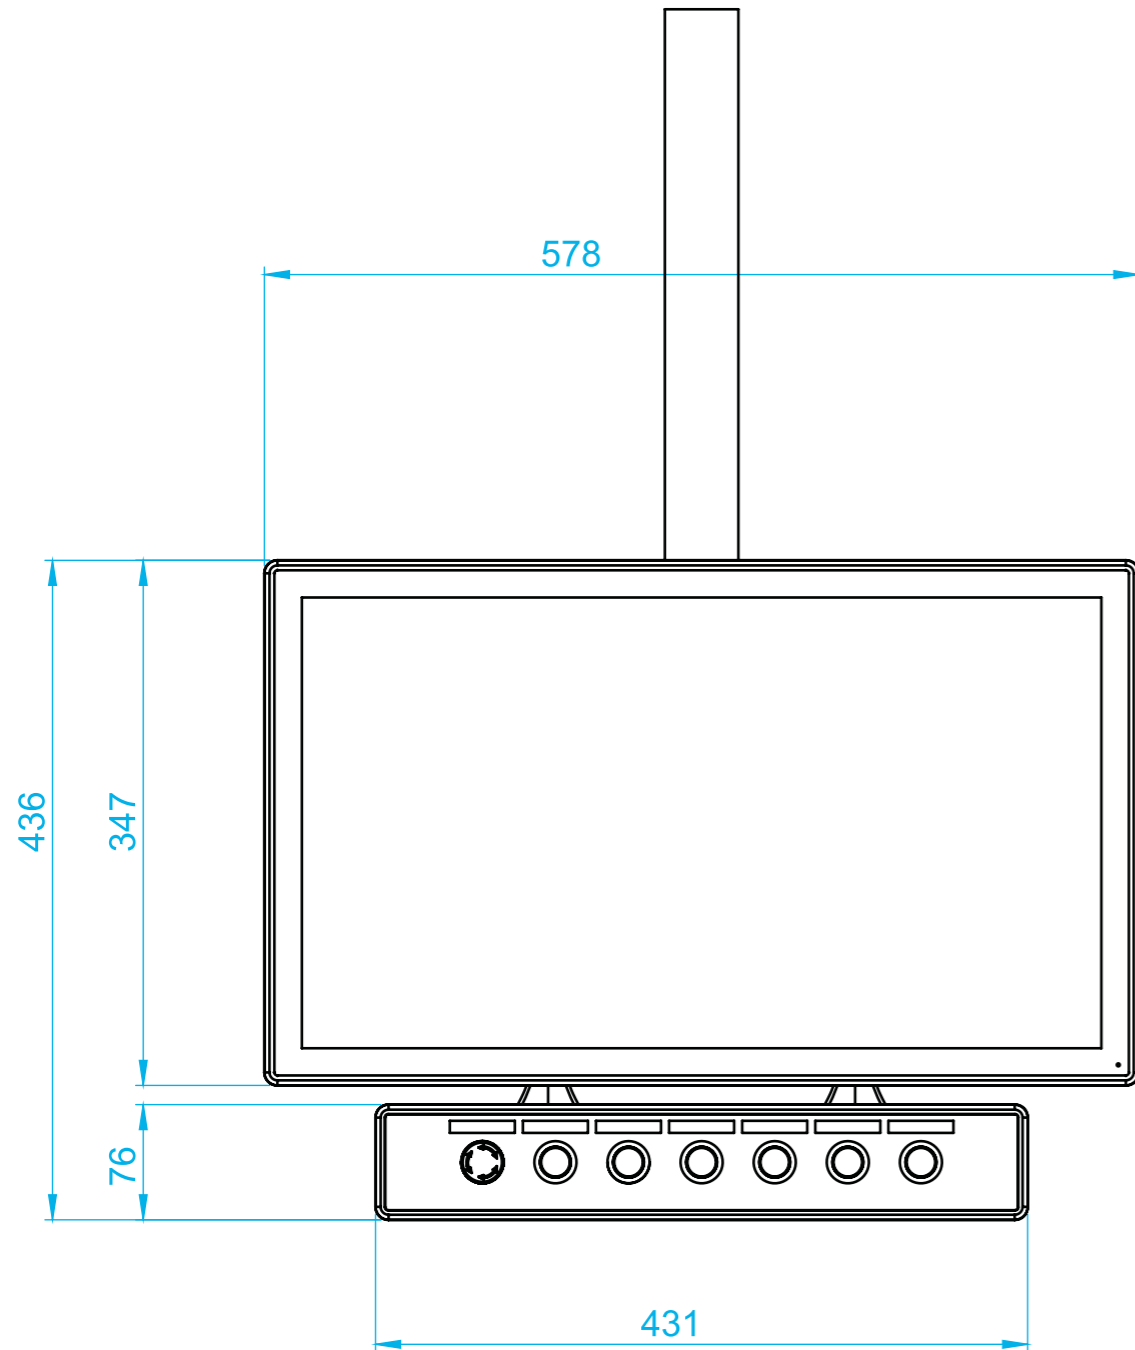

Copyright © ads-tec GmbH, Leinfelden-Echterdingen, Germany, 2009

MMT8024

adstec

Texte, Bilder, Grafiken sowie Layout dieser Seiten unterliegen deutschem und weltweitem Urheberrecht. Unerlaubte Verwendung, Reproduktion oder Weitergabe einzelner Inhalte oder kompletter Seiten werden sowohl straf- als auch zivilrechtlich verfolgt.
 The texts, pictures, graphics and the layout of this website is liable to the german and worldwide copyright. Unpermitted use, reproduction or distribution of particular contents or entire pages is prosecuted criminally and by civil law.