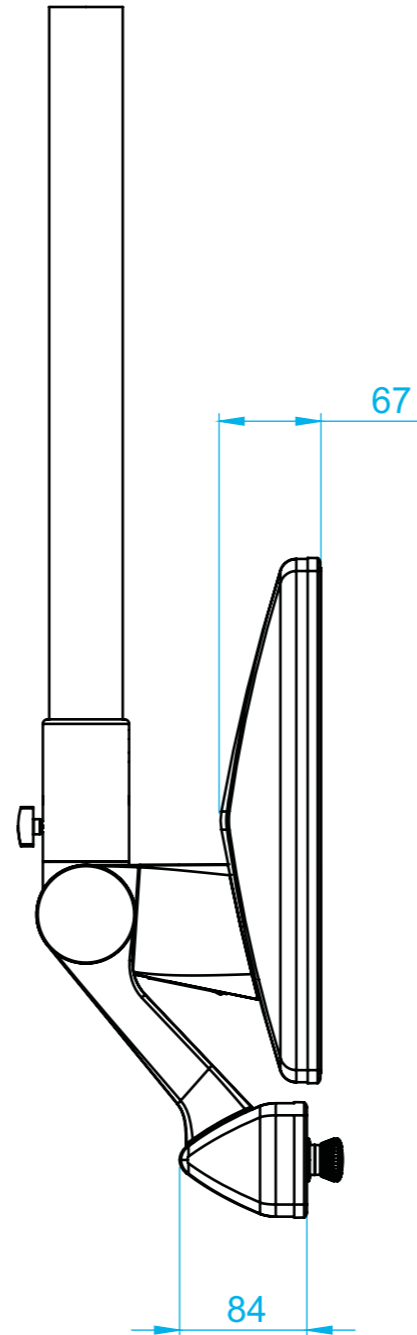

Copyright © ads-tec GmbH, Leinfelden-Echterdingen, Germany, 2009

MMT8024

adstec

Texte, Bilder, Grafiken sowie Layout dieser Seiten unterliegen deutschem und weltweitem Urheberrecht. Unerlaubte Verwendung, Reproduktion oder Weitergabe einzelner Inhalte oder kompletter Seiten werden sowohl straf- als auch zivilrechtlich verfolgt.
 The texts, pictures, graphics and the layout of this website is liable to the german and worldwide copyright. Unpermitted use, reproduction or distribution of particular contents or entire pages is prosecuted criminally and by civil law.