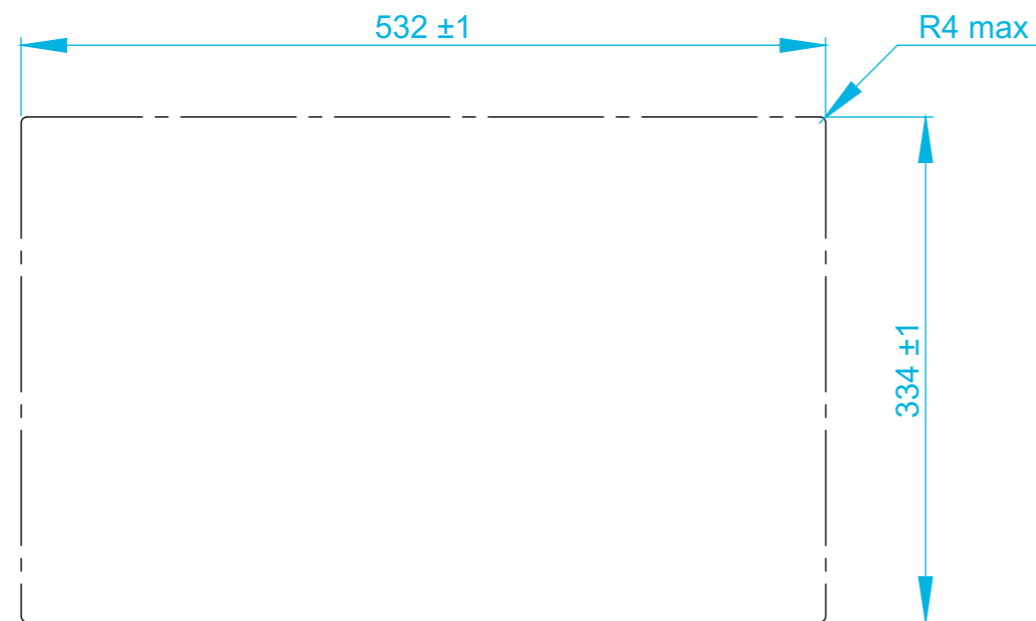

Copyright © ads-tec GmbH, Leinfelden-Echterdingen, Germany, 2009

OPC8013

Einbau-Ausschnitt OPC8015
Mounting-Cutout OPC8015

Texte, Bilder, Grafiken sowie Layout dieser Seiten unterliegen deutschem und weltweitem Urheberrecht. Unerlaubte Verwendung, Reproduktion oder Weitergabe einzelner Inhalte oder kompletter Seiten werden sowohl straf- als auch zivilrechtlich verfolgt.
The texts, pictures, graphics and the layout of this website is liable to the german and worldwide copyright. Unmperrmitted use, reproduction or distribution of particular contents or entire pages is prosecuted criminally and by civil law.

Copyright © ads-tec GmbH, Leinfelden-Echterdingen, Germany, 2009

OPC8015

Einbau-Ausschnitt OPC8022
Mounting-Cutout OPC8022

Texte, Bilder, Grafiken sowie Layout dieser Seiten unterliegen deutschem und weltweitem Urheberrecht. Unerlaubte Verwendung, Reproduktion oder Weitergabe einzelner Inhalte oder kompletter Seiten werden sowohl straf- als auch zivilrechtlich verfolgt.
The texts, pictures, graphics and the layout of this website is liable to the german and worldwide copyright. Unmpmitted use, reproduction or distribution of particular contents or entire pages is prosecuted criminally and by civil law.