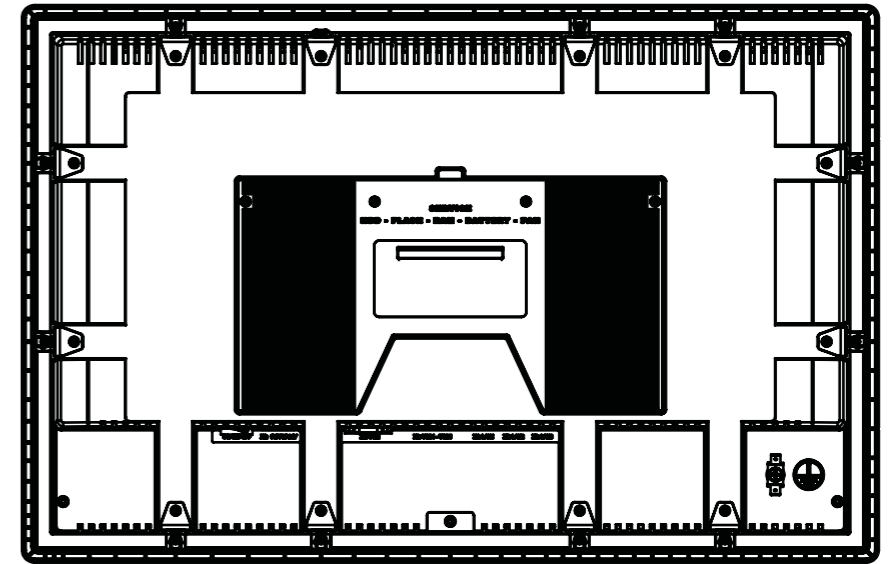

Texte, Bilder, Grafiken sowie Layout dieser Seiten unterliegen deutschem und weltweitem Urheberrecht. Unerlaubte Verwendung, Reproduktion oder Weitergabe einzelner Inhalte oder kompletter Seiten werden sowohl straf- als auch zivilrechtlich verfolgt.
The texts, pictures, graphics and the layout of this website is liable to the german and worldwide copyright. Unmpmitted use, reproduction or distribution of particular contents or entire pages is prosecuted criminally and by civil law.

Copyright © ads-tec GmbH, Leinfelden-Echterdingen, Germany, 2009

OPC8022